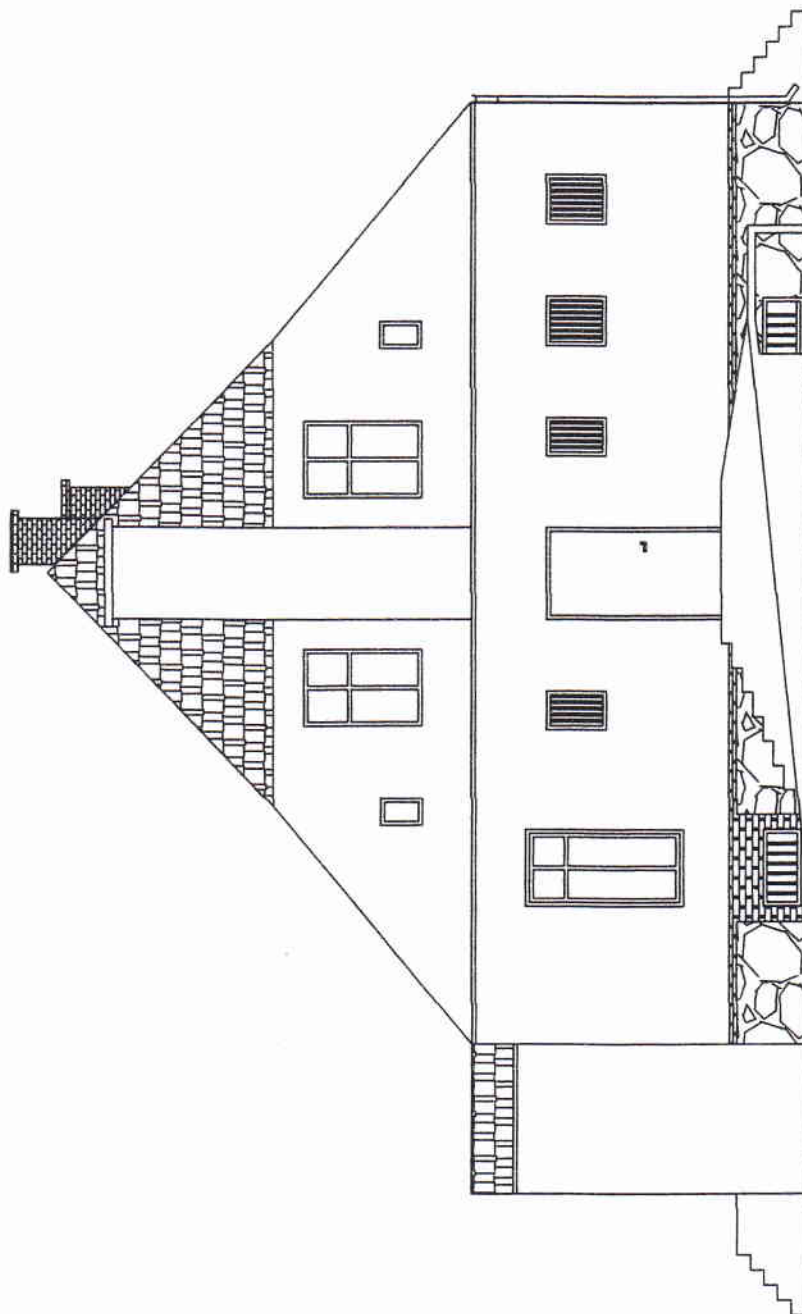

Elewacja południowa

Inwentaryzacja

Zakład Projektowania i Usług Inwestycyjnych Inż. Włodzimierz Lochocki Paterek, ul. Dkrężna 24 89-100 Nakło nad Notecią Reg. 093133674, tel. 386-34-39		Data: 10.2010
Temat opracowania: Kapitałny remont Domu Kultury w Łobiszynie gm. Łobiszyn, pow. żniński, woj. kuj.-pom.		Skala: 1:100
Opracował: Inż. Włodzimierz Lochocki	Podpis: 	Nr rysunku 3